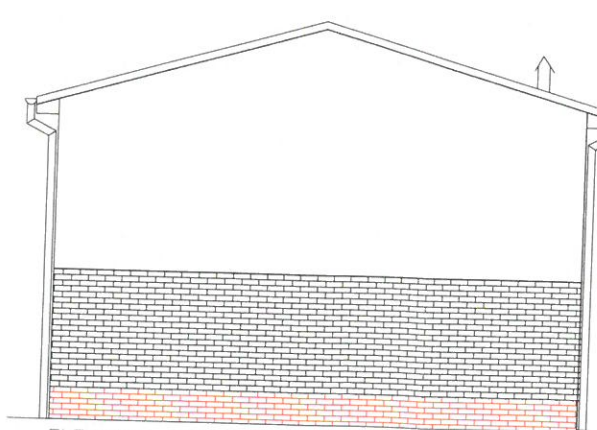

ELEWACJA WSCHODNIA

2150.0

KOLOREM CZERWONYM ZAZNACZONO ZAKRES REMONTU/WYMIANY/UZUPEENIENIA ODSPOJONYCH PLYTEK ELEWACYJNYCH

ELEWACJA PÓŁNOCNA

700.0

ELEWACJA ZACHODNIA

2150.0

ELEWACJA POŁUDNIOWA

700.0

BUDYNEK GARAZU
Bielsko - Biala, ul. Komorowicka 164, dz. 112/2, 112/4, 112/13
ELEWACJE