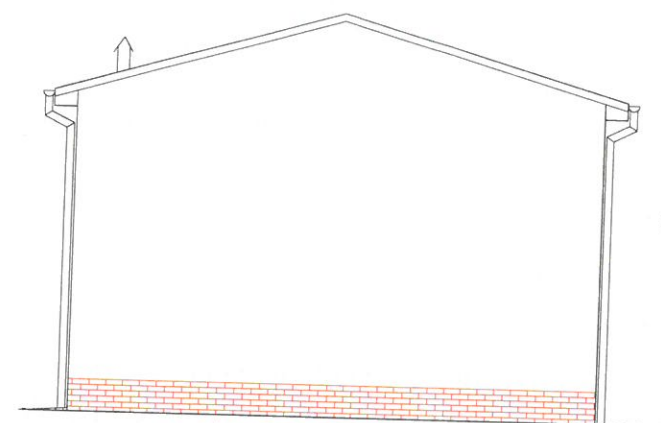

ELEWACJA WSCHODNIA

2150.0

KOLOREM CZERWONYM ZAZNACZONO ZAKRES REMONTU/WYMIANY/UZUPEENIENIA ODSPOJONYCH PLYTEK ELEWACYJNYCH

ELEWACJA PÓŁNOCNA

700.0

ELEWACJA ZACHODNIA

2150.0

ELEWACJA POŁUDNIOWA