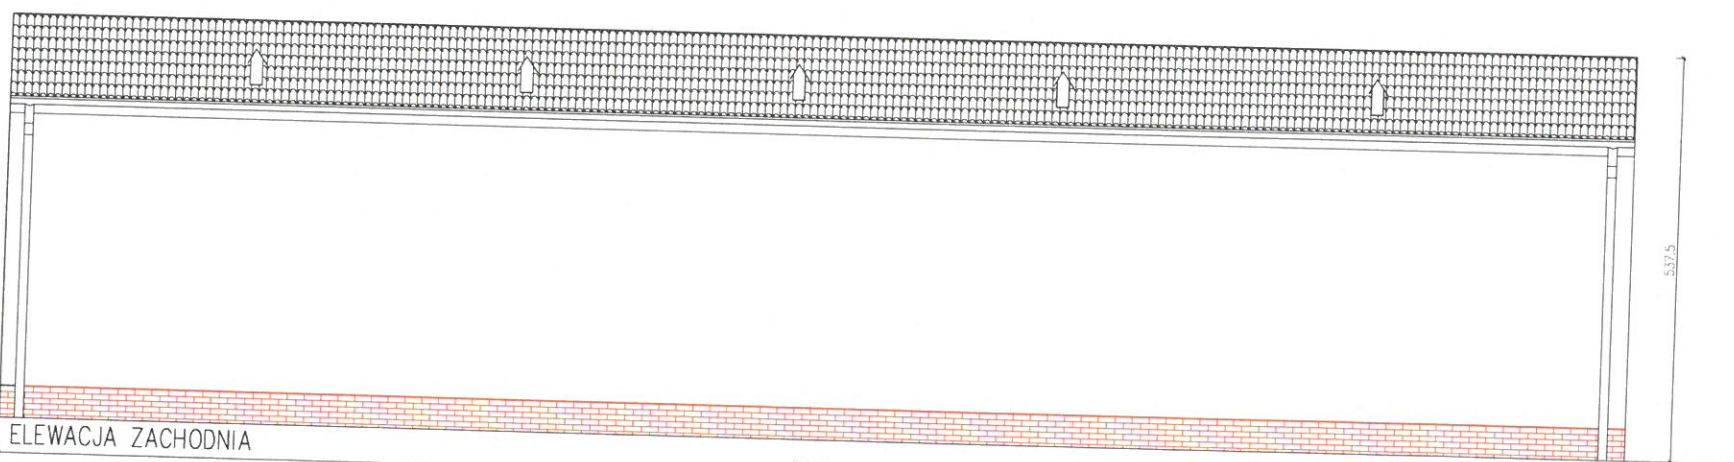

ELEWACJA WSCHODNIA

2150.0

KOLOREM CZERWONYM ZAZNACZONO ZAKRES REMONTU/WYMIANY/UZUPEENIENIA ODSPOJONYCH PLYTEK ELEWACYJNYCH

ELEWACJA PÓŁNOCNA

700.0

ELEWACJA ZACHODNIA

2150.0

ELEWACJA POŁUDNIOWA