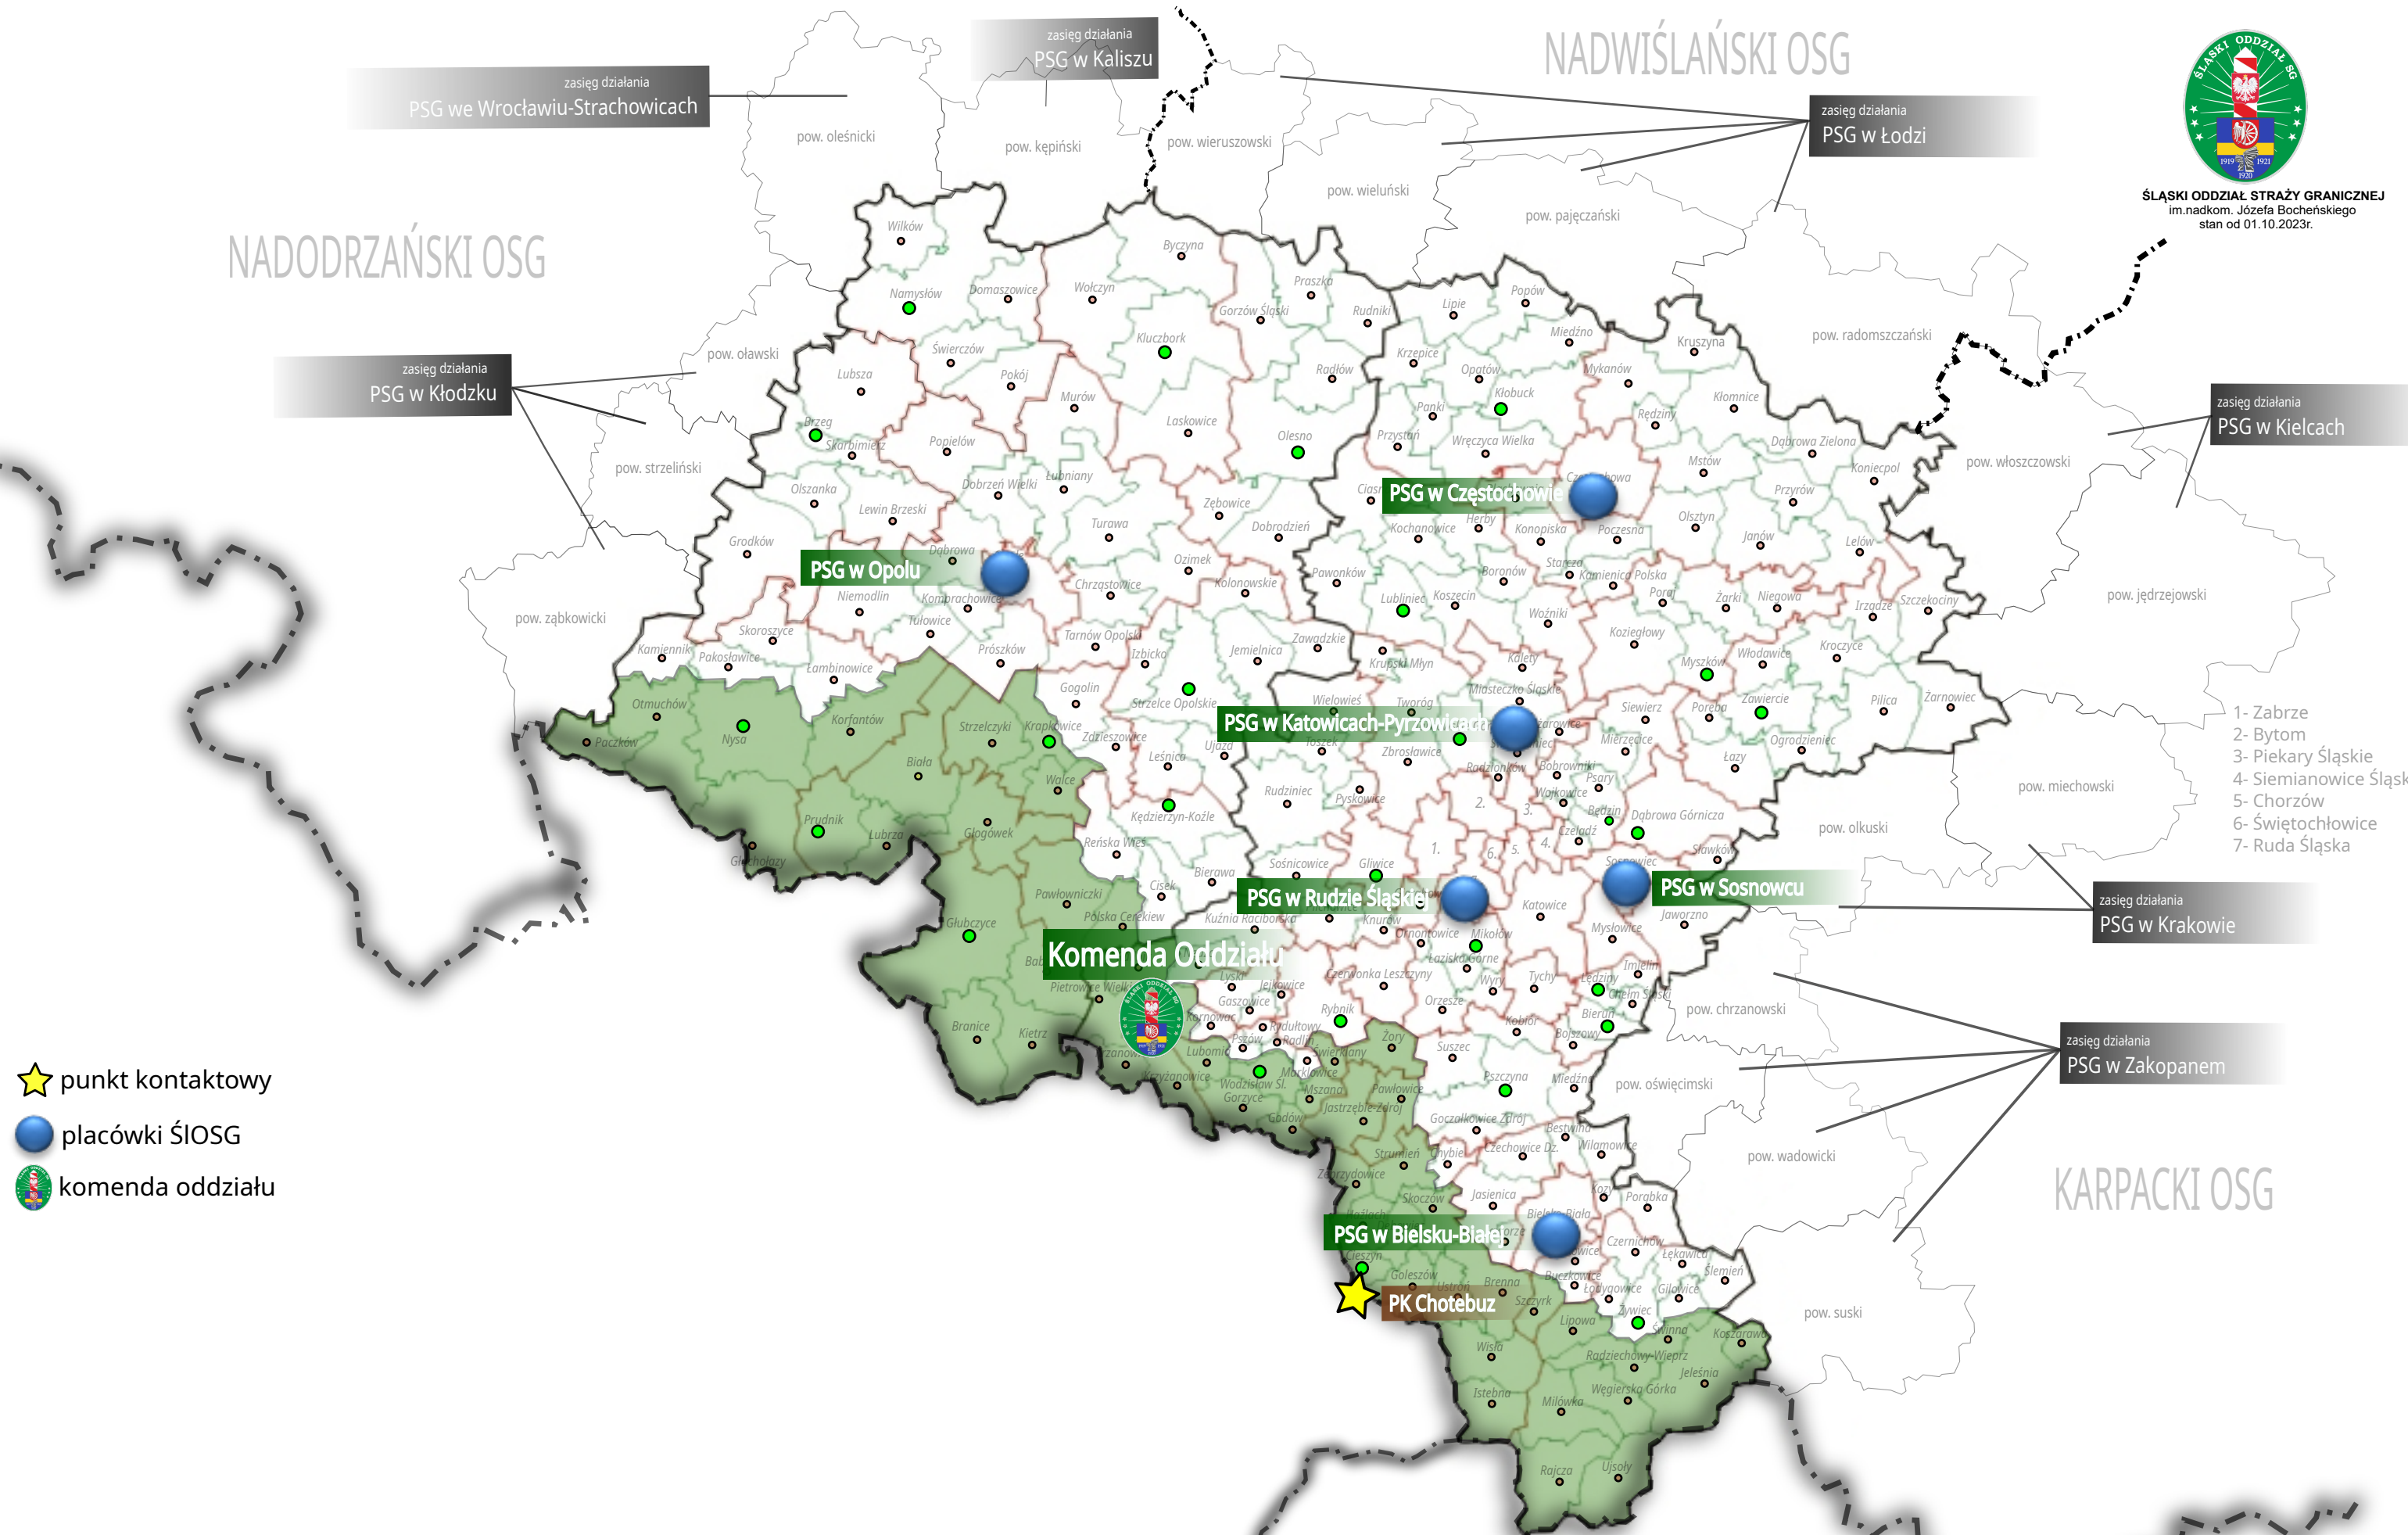

ŚLĄSKI ODDZIAŁ STRAŻY GRANICZNEJ  
im.nadkom. Józefa Bocheńskiego  
stan od 01.10.2023r.

NADODRZAŃSKI OSG

NADWIŚLAŃSKI OSG

KARPACKI OSG

- ★ punkt kontaktowy
- placówki ŚIOSG
- komenda oddziału

zasięg działania  
PSG w Kielcach

zasięg działania  
PSG w Krakowie

zasięg działania  
PSG w Zakopanem

- 1- Zabrze
- 2- Bytom
- 3- Piekary Śląskie
- 4- Siemianowice Śląskie
- 5- Chorzów
- 6- Świętochłowice
- 7- Ruda Śląska

Wykonał:  
Wydział Graniczny ŚIOSG