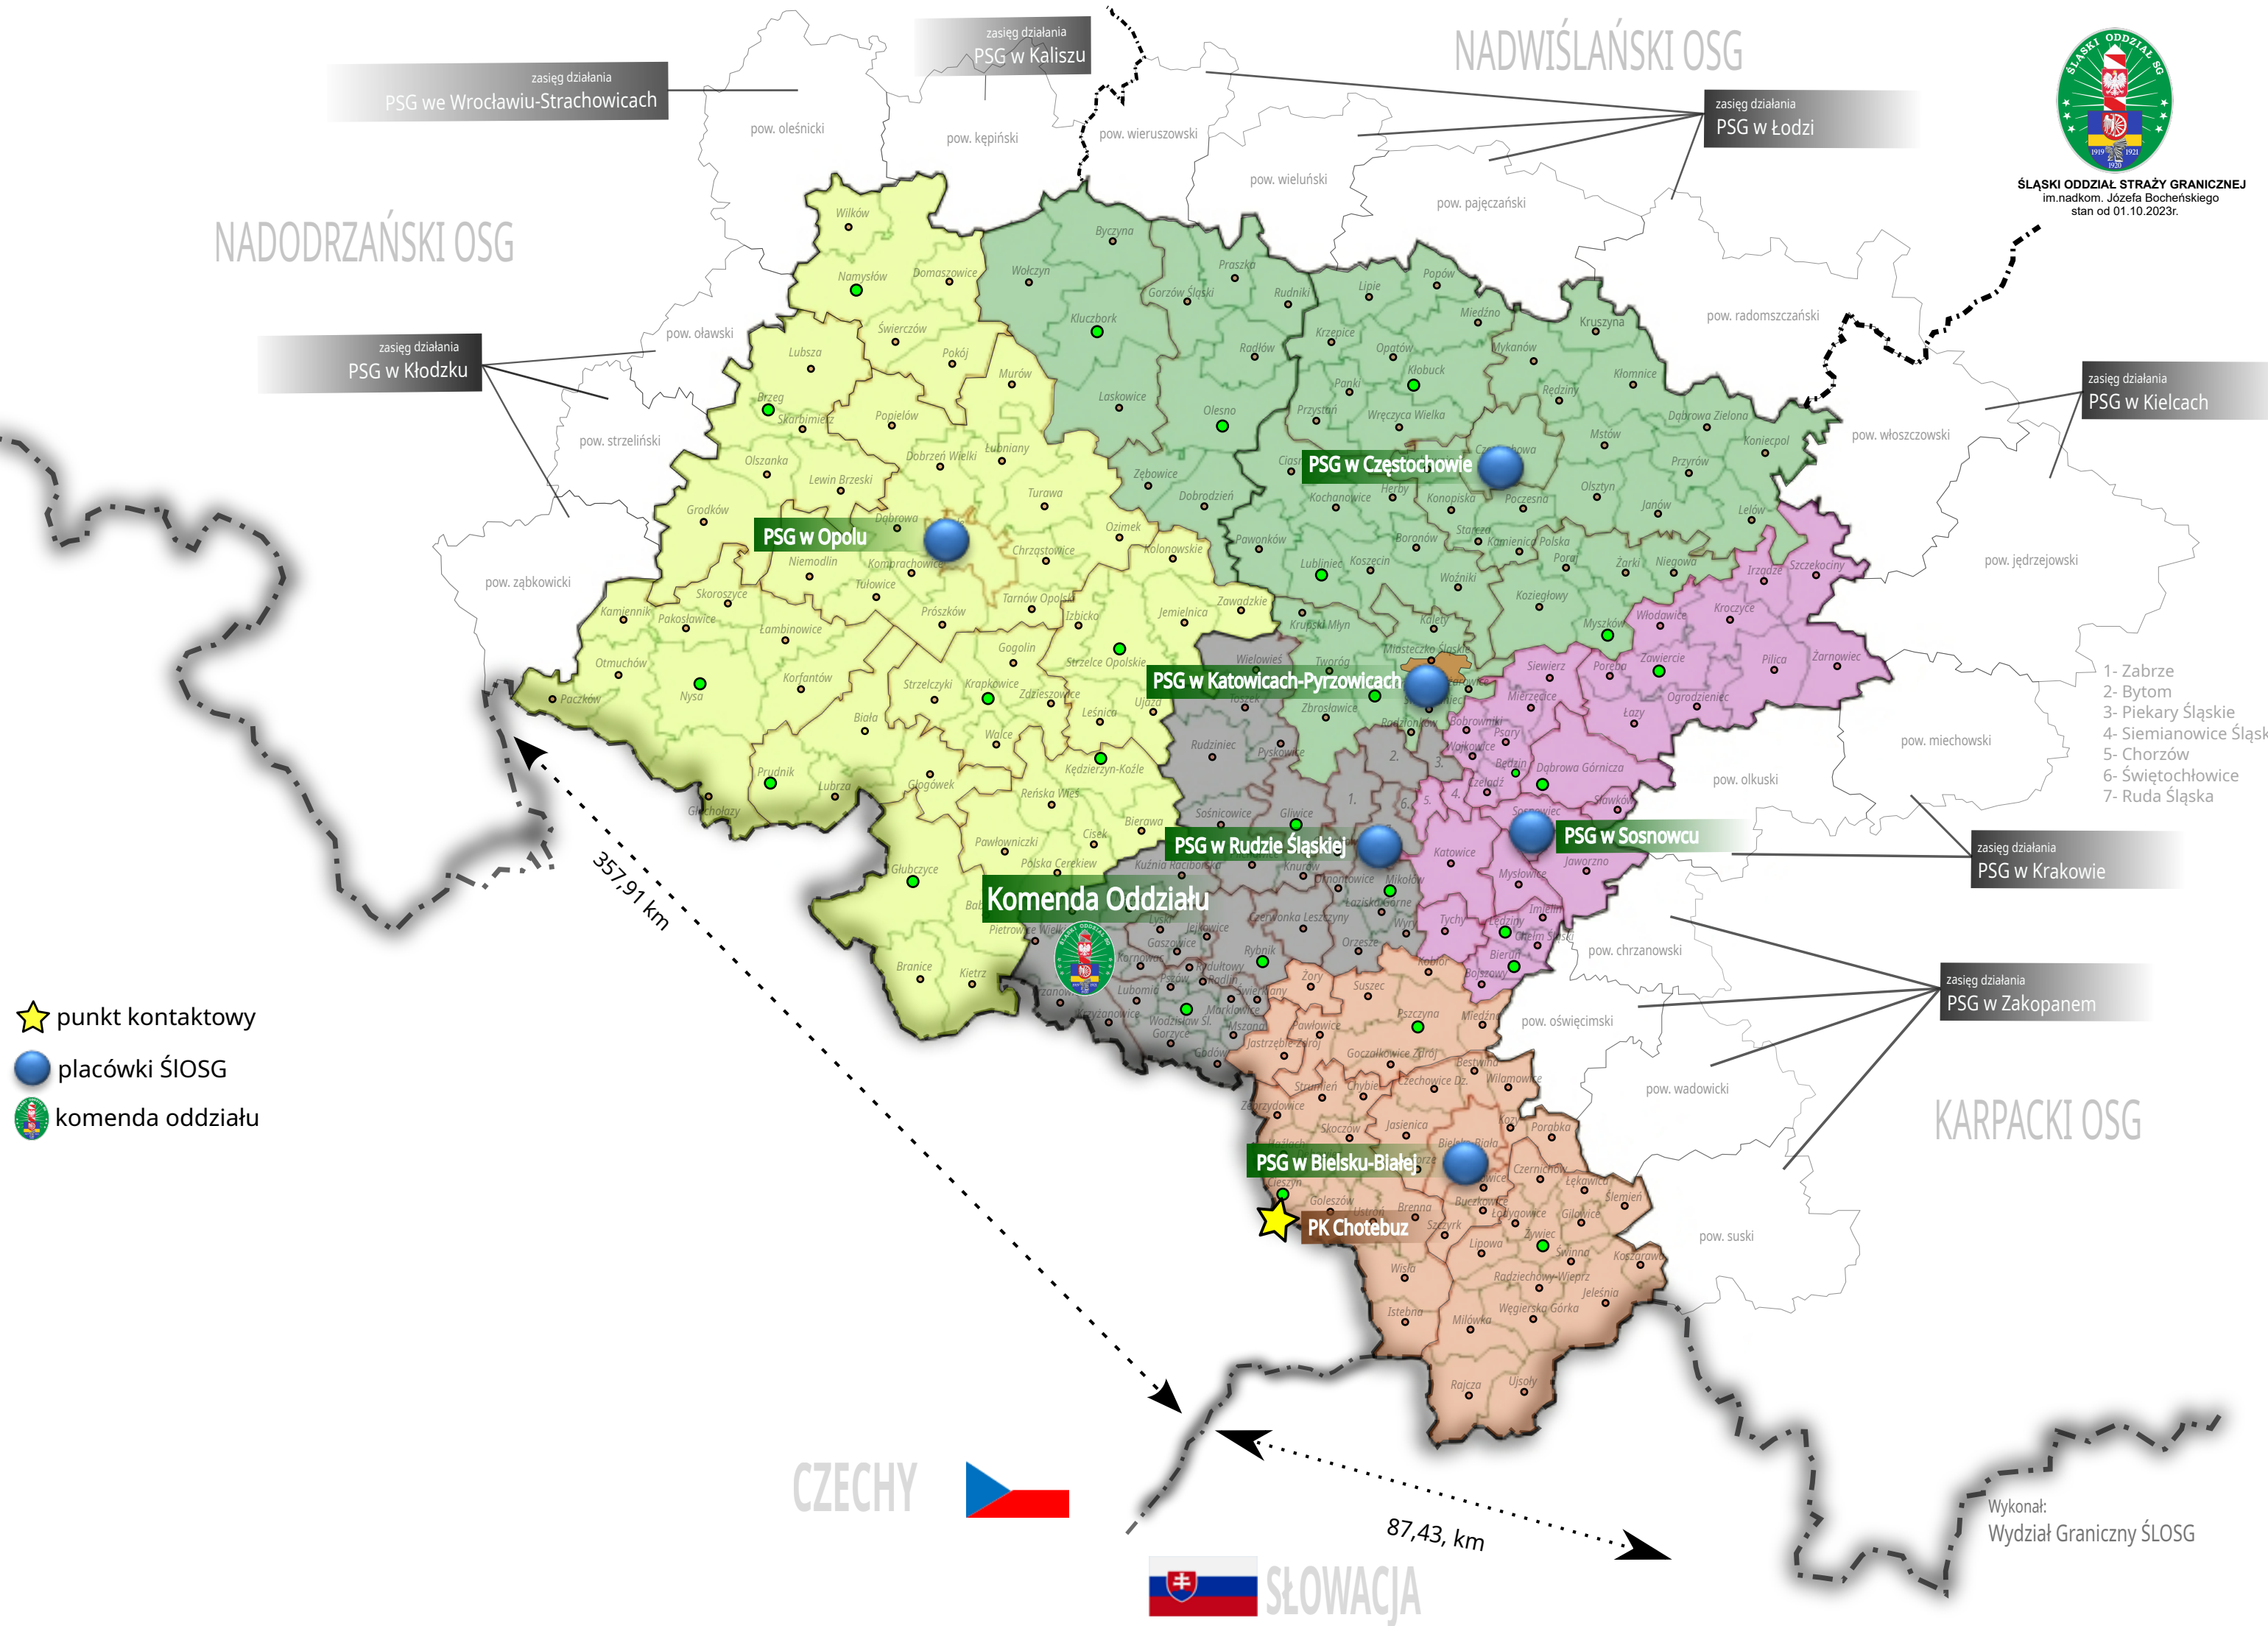

ŚLĄSKI ODDZIAŁ STRAŻY GRANICZNEJ
im.nadkom. Józefa Bocheńskiego
stan od 01.10.2023r.

NADODRZAŃSKI OSG

NADWIŚLAŃSKI OSG

KARPACKI OSG

- ★ punkt kontaktowy
- placówki ŚIOSG
- komenda oddziału

- 1- Zabrze
- 2- Bytom
- 3- Piekary Śląskie
- 4- Siemianowice Śląskie
- 5- Chorzów
- 6- Świętochłowice
- 7- Ruda Śląska

Wykonał:
Wydział Graniczny ŚIOSG