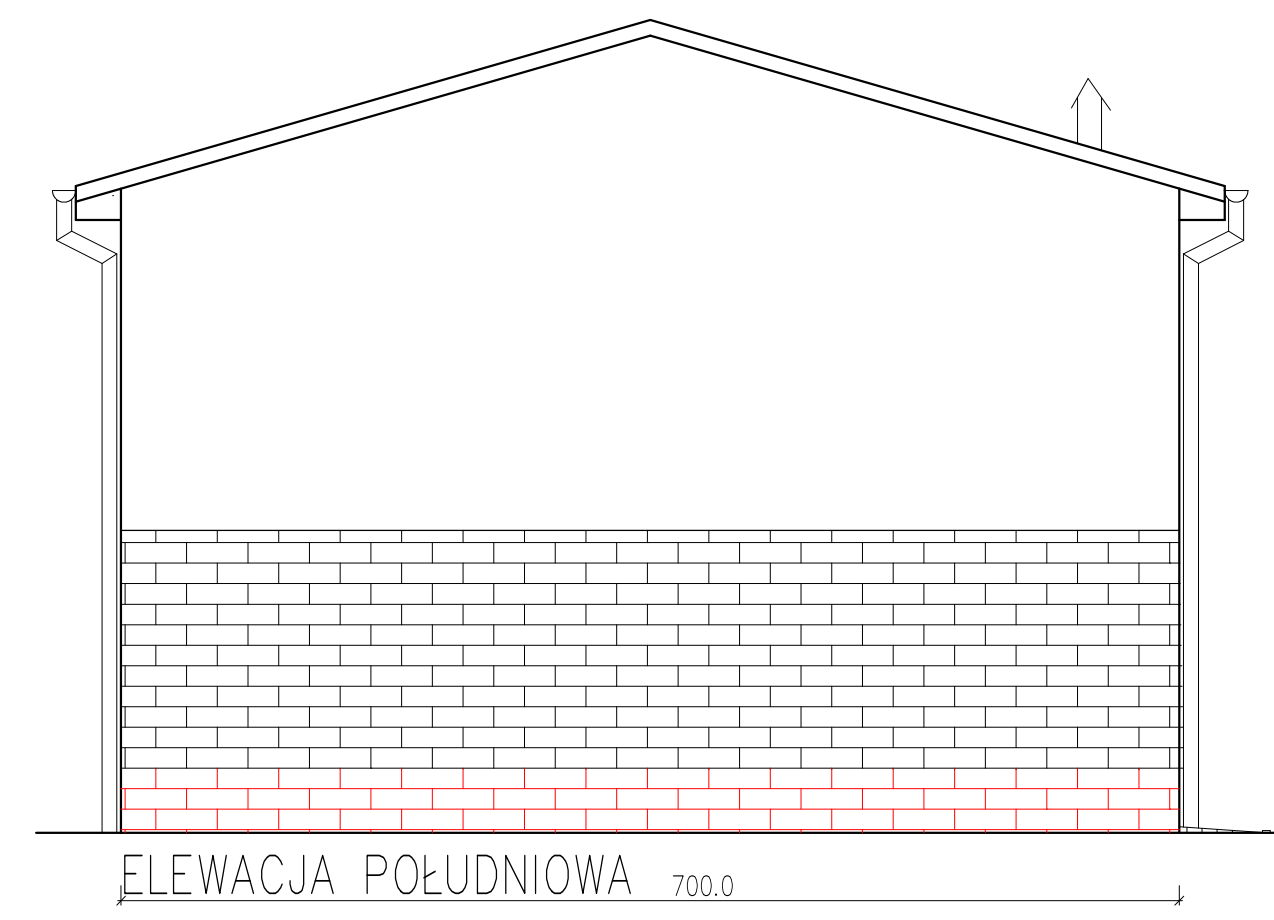

KOLOREM CZERWONYM ZAZNACZONO ZAKRES REMONTU/WYMIANY/UZUPEŁNIENIA ODSPÓJONYCH PŁYTEK ELEWACYJNYCH

BUDYNEK GARAŻU
 Bielsko - Biala, ul. Komorowicka 164, dz. 112/2, 112/4, 112/13
 ELEWACJE