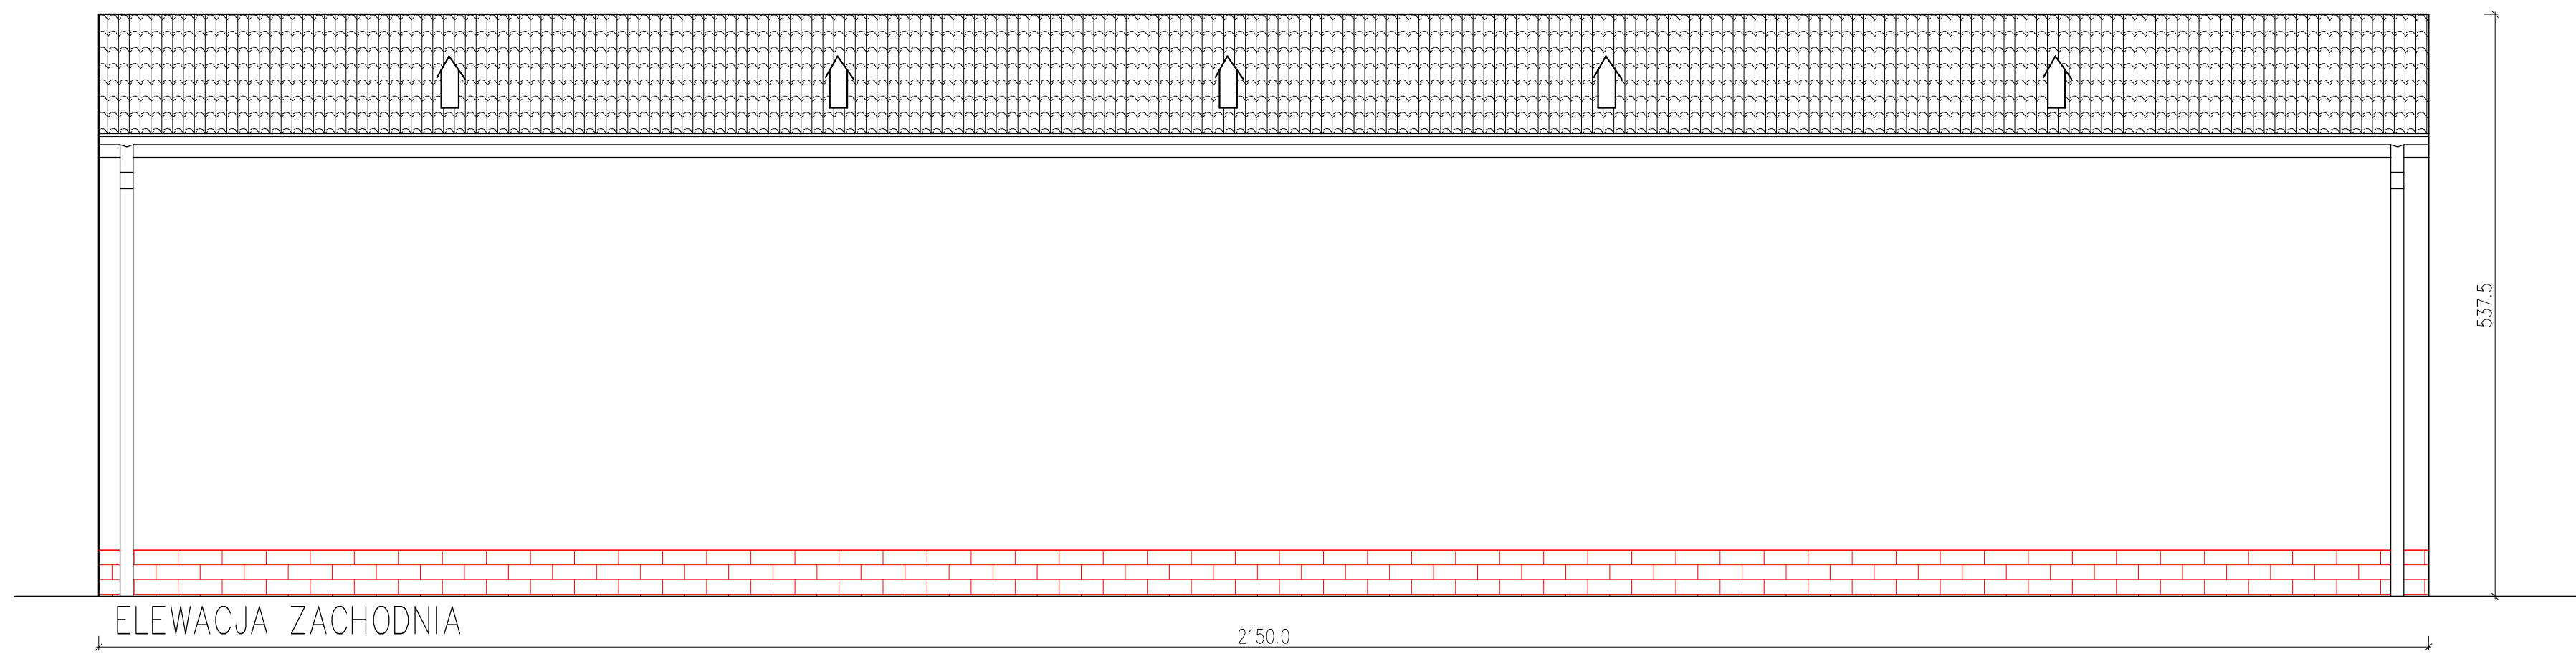

KOLOREM CZERWONYM ZAZNACZONO ZAKRES REMONTU/WYMIANY/UZUPEŁNIENIA ODSPÓJONYCH PŁYTEK ELEWACYJNYCH

BUDYNEK GARAŻU
 Bielsko - Biala, ul. Komorowicka 164, dz. 112/2, 112/4, 112/13
 ELEWACJE