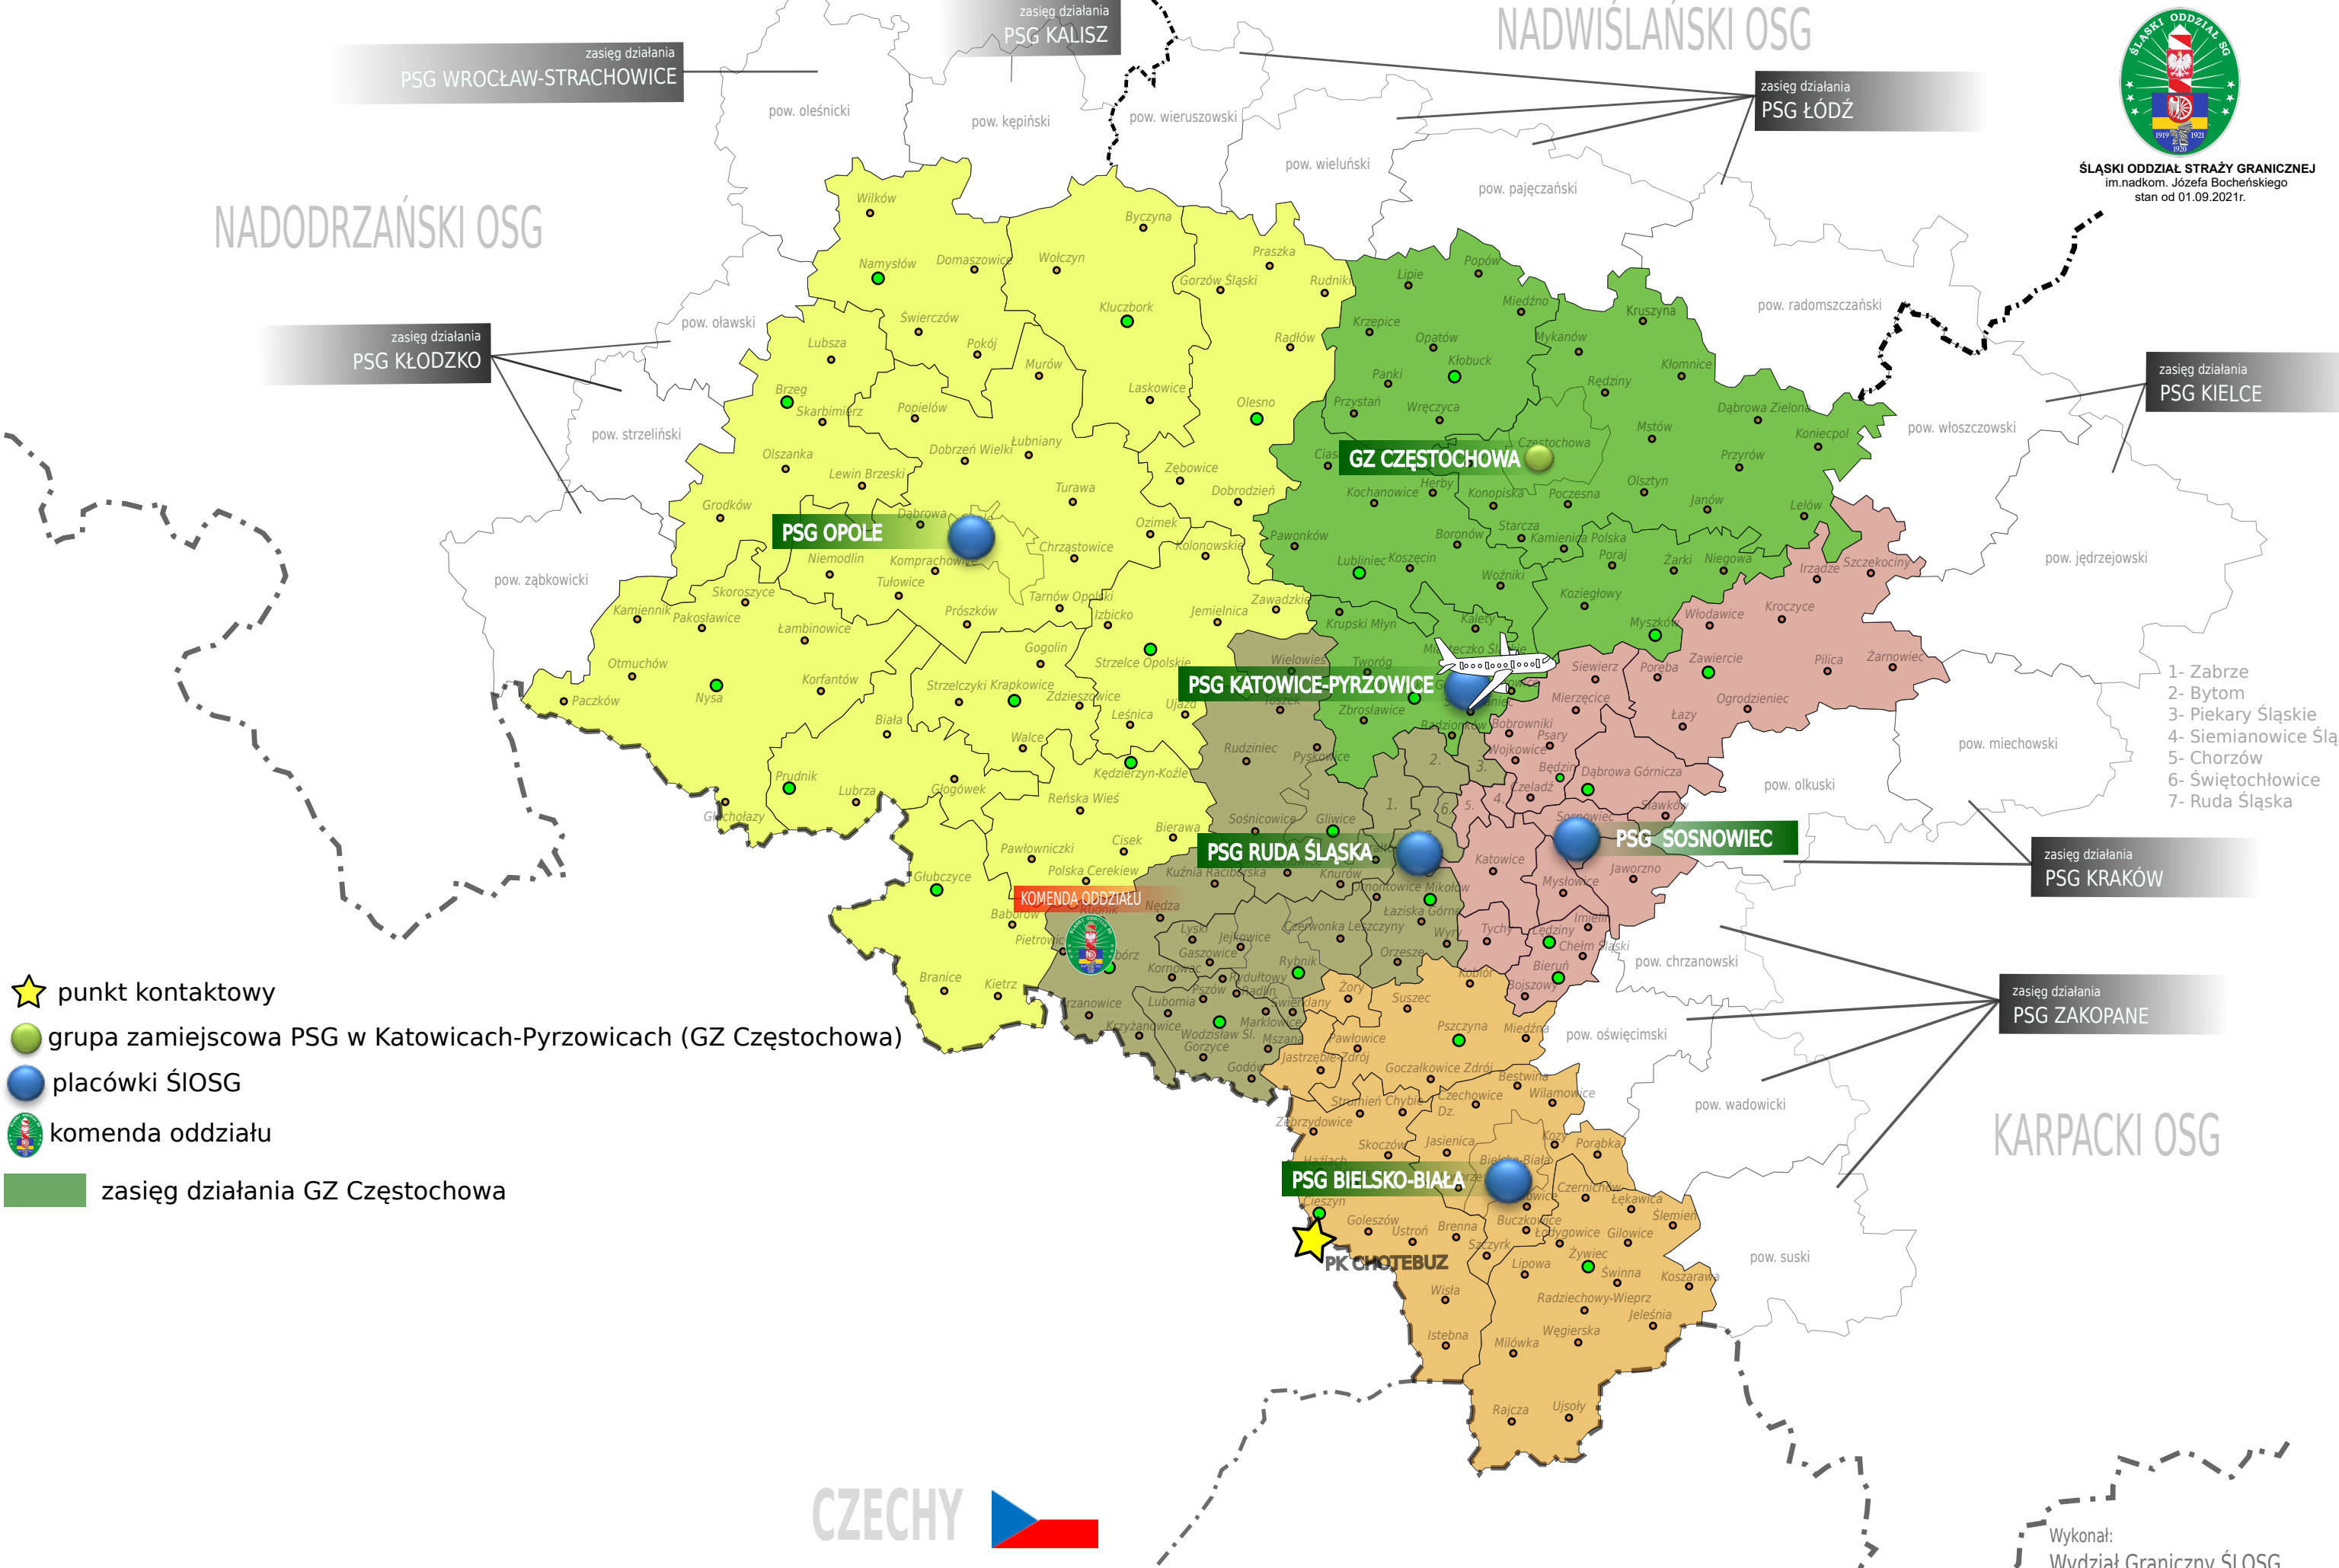

ŚLĄSKI ODDZIAŁ STRAŻY GRANICZNEJ
im.nadkom. Józefa Bocheńskiego
stan od 01.09.2021r.

NADWIŚLAŃSKI OSG

NADODRZAŃSKI OSG

KARPACKI OSG

- ★ punkt kontaktowy
- grupa zamiejscowa PSG w Katowicach-Pyrzowicach (GZ Częstochowa)
- placówki ŚIOSG
- komenda oddziału
- zasięg działania GZ Częstochowa

zasięg działania
PSG KIELCE

zasięg działania
PSG KRAKÓW

zasięg działania
PSG ZAKOPANE

- 1- Zabrze
- 2- Bytom
- 3- Piekary Śląskie
- 4- Siemianowice Śląskie
- 5- Chorzów
- 6- Świętochłowice
- 7- Ruda Śląska

CZECHY

SŁOWACJA

Wykonał:
Wydział Graniczny ŚIOSG