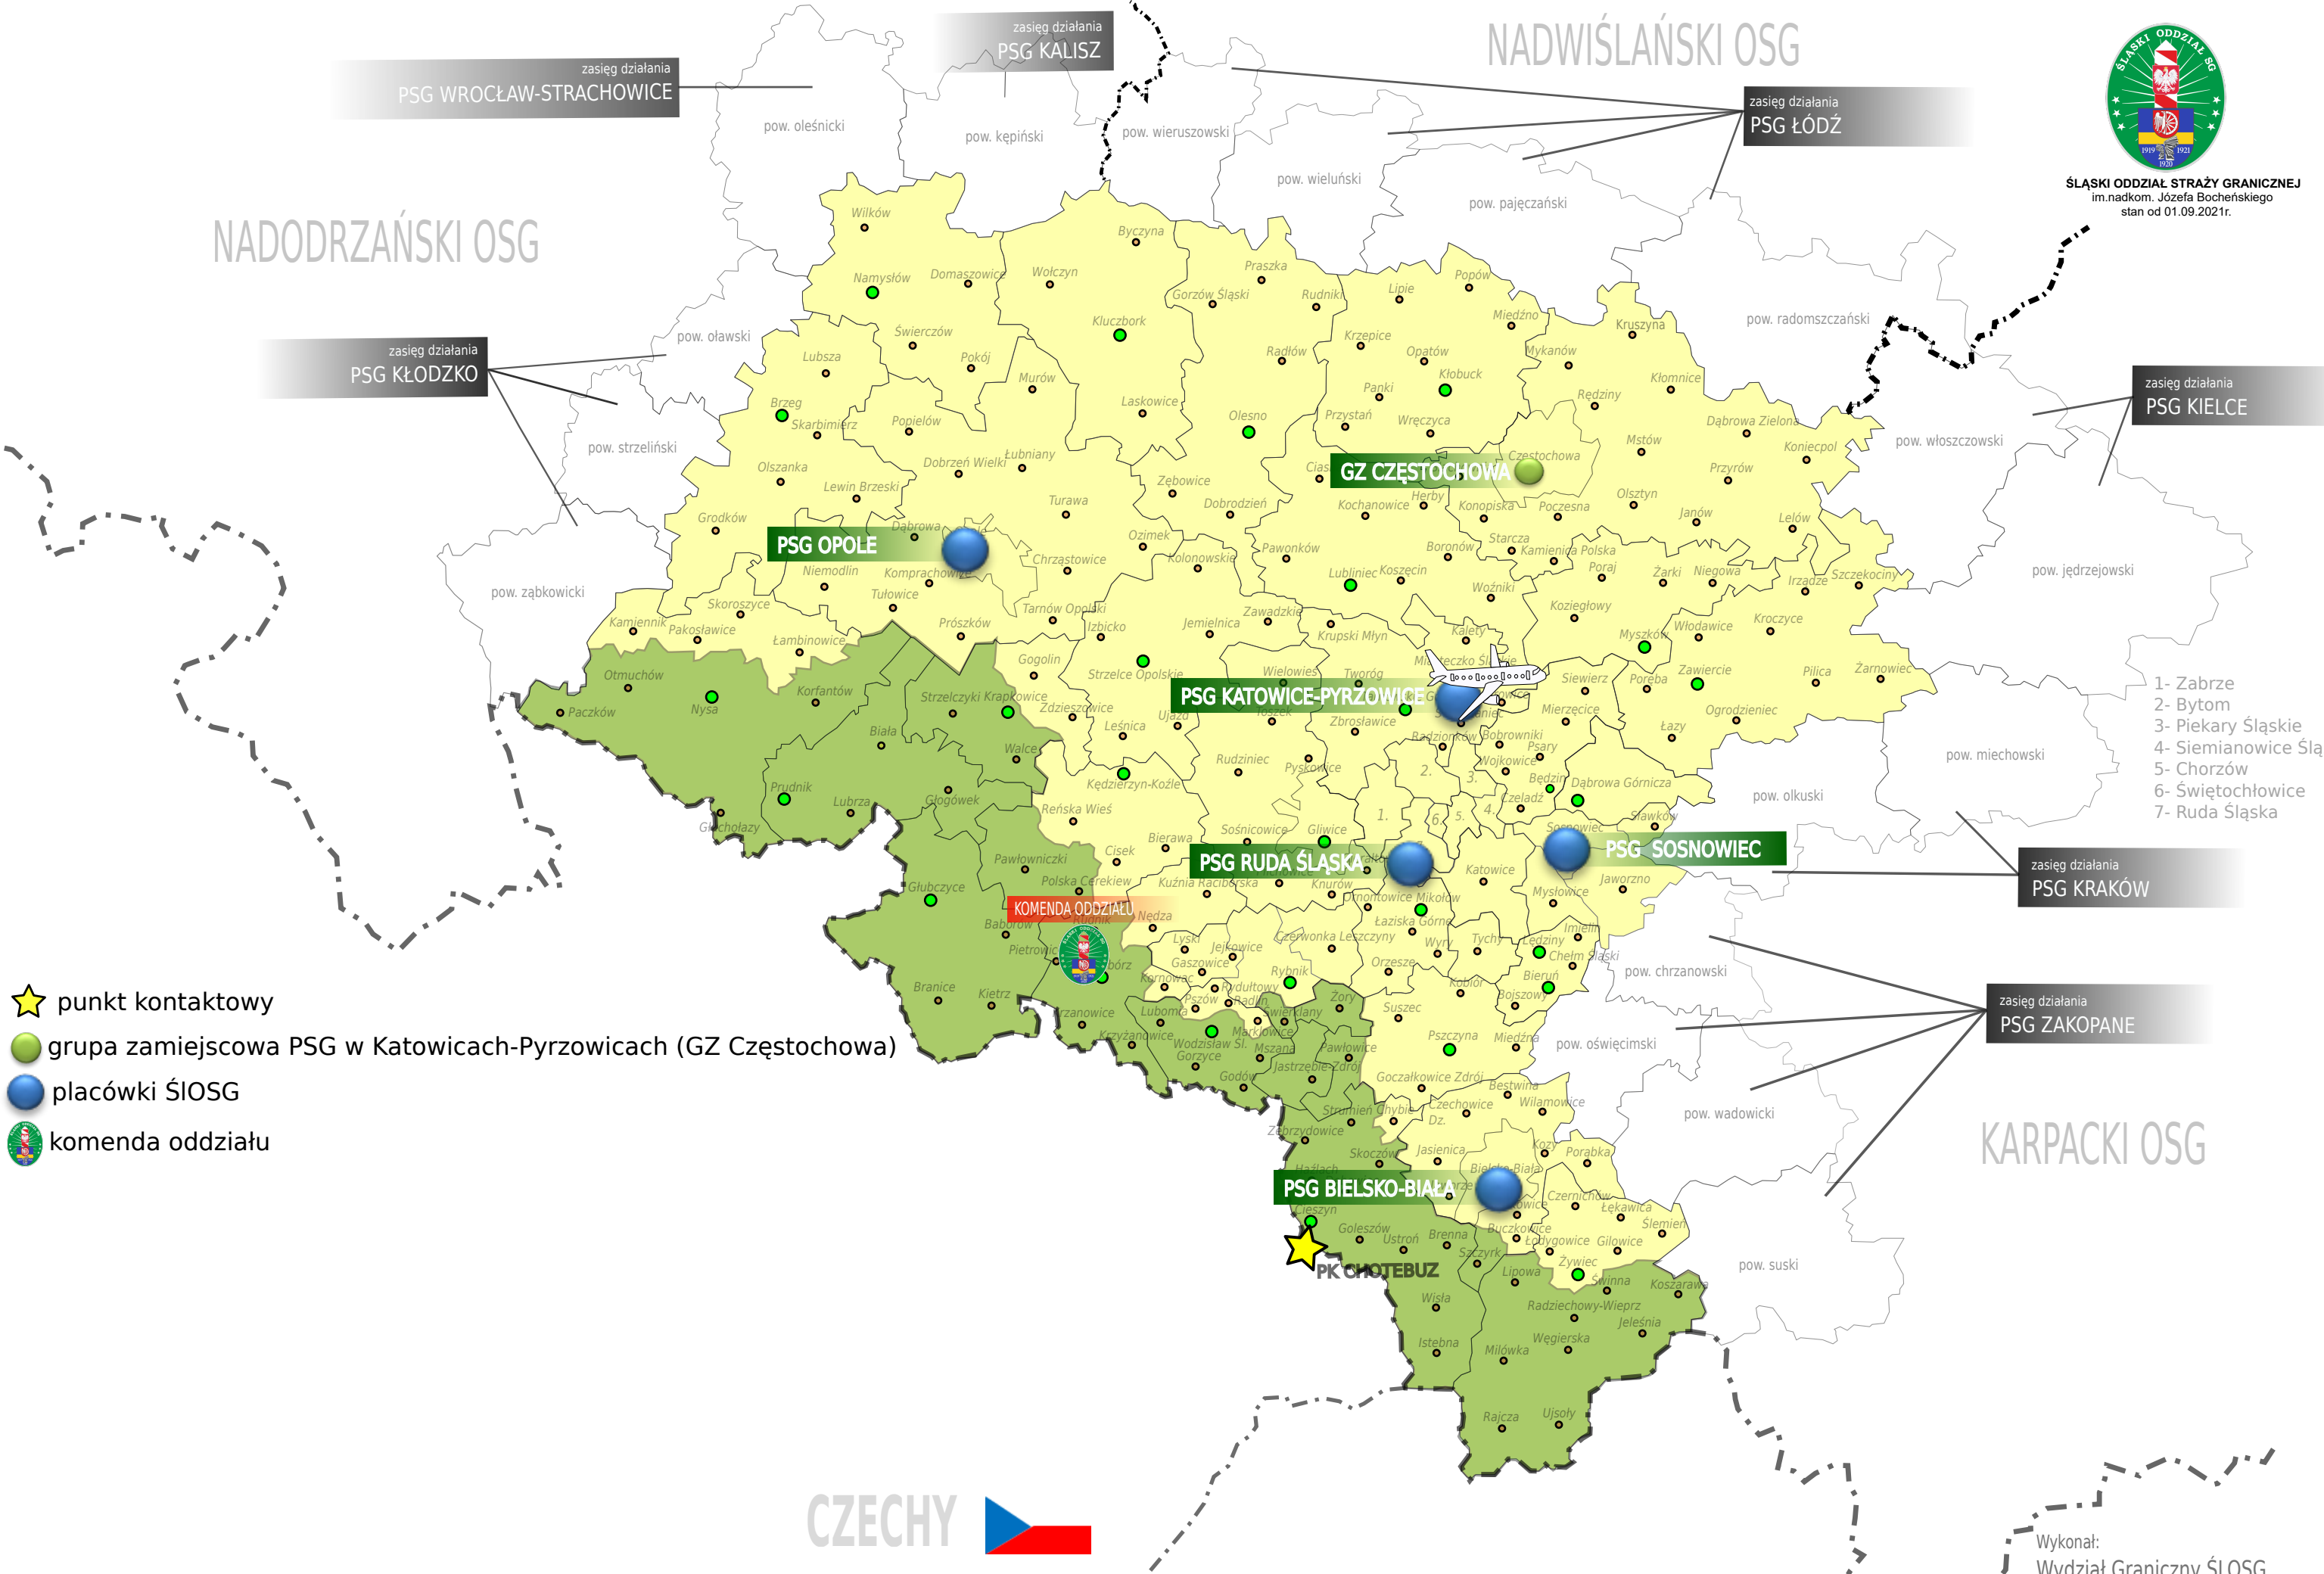

ŚLĄSKI ODDZIAŁ STRAŻY GRANICZNEJ
im.nadkom. Józefa Bocheńskiego
stan od 01.09.2021r.

NADWIŚLAŃSKI OSG

NADODRZAŃSKI OSG

KARPACKI OSG

- ★ punkt kontaktowy
- grupa zamiejscowa PSG w Katowicach-Pyrzowicach (GZ Częstochowa)
- placówki ŚIOSG
- komenda oddziału

zasięg działania
PSG WROCŁAW-STRACHOWICE

zasięg działania
PSG KALISZ

zasięg działania
PSG ŁÓDŹ

zasięg działania
PSG KŁODZKO

zasięg działania
PSG KIELCE

PSG OPOLE

GZ CZĘSTOCHOWA

PSG KATOWICE-PYRZOWICE

PSG RUDA ŚLĄSKA

PSG SOSNOWIEC

zasięg działania
PSG KRAKÓW

zasięg działania
PSG ZAKOPANE

KOMENDA ODDZIAŁU

PSG BIELSKO-BIAŁA

PK CHOTEBUZ

CZECHY

SŁOWACJA

Wykonał:
Wydział Graniczny ŚIOŚG